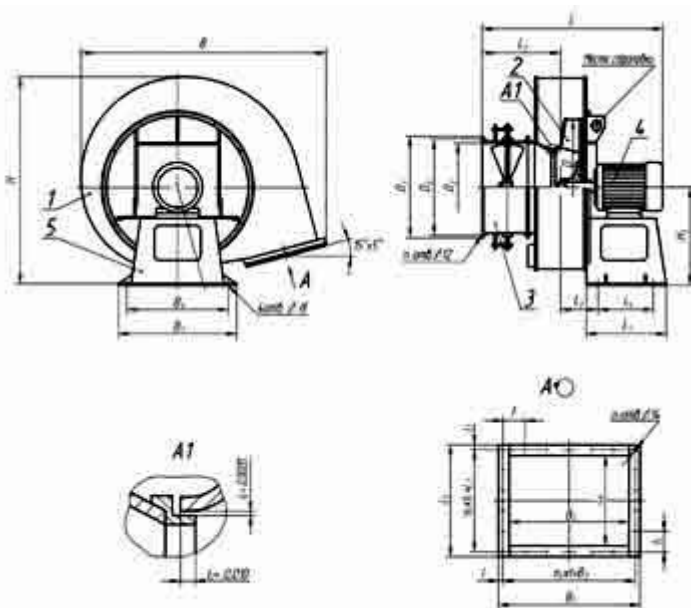

Обозначения: 1-корпус; 2-рабочее колесо; 3-осевой направляющий аппарат; 4-электродвигатель; 5-постамент.

| Обозначение дымооса котла без ходовой части | Тип эл. / двигателя дымососа | Установл. мощ-ть Двиг., кВт | Потр. мощ-ть, кВт | Произ-ть дымососа х1000 м3/ч | Давл. Па | Габариты дымооса (LxVxH), мм | Масса, кг |
|---|------------------------------|-----------------------------|-------------------|------------------------------|----------|------------------------------|-----------|
| Дымосос Д 3,5М-150 0 об/мин | 4АМ100S4 | 3,0 | 0,84 | 4,3 | 45,0 | 692x585x690 | 100 |
| | 4АМ100S4 | 3,0 | 1,07 | 4,3 | 57,7 | 692x585x690 | 100 |
| Дымосос ДН 6,3-100 0 об/мин | 4А112МА6 | 3,0 | 0,4 | 3,4 | 39,0 | 1150x1240x1075 | 370 |
| Дымосос ДН 6,3-150 0 об/мин | 4А112М4 | 5,5 | 1,5 | 5,102 | 88,0 | 1150x1240x1075 | 370 |
| Дымосос ДН 8-1000 об/мин | 4АМ160S6 АИР160S6 | 11,0 | 1,5 | 6,97 | 63,0 | 1165x1470x1285 | 535 |
| Дымосос ДН 8-1500 об/мин | 4АМ160S4 АИР160S4 | 15,0 | 5,1 | 10,46 | 143,0 | 1165x1470x1285 | 540 |
| Дымосос ДН 9-1000 об/мин | 4АМ160S6 АИР160S6 | 11,0 | 2,7 | 9,93 | 80,0 | 1205x1647x1368 | 580 |
| Дымосос ДН 9-1500 об/мин | 4АМ160S4 АИР160S4 | 15,0 | 9,1 | 14,9 | 181,0 | 1205x1647x1368 | 584 |