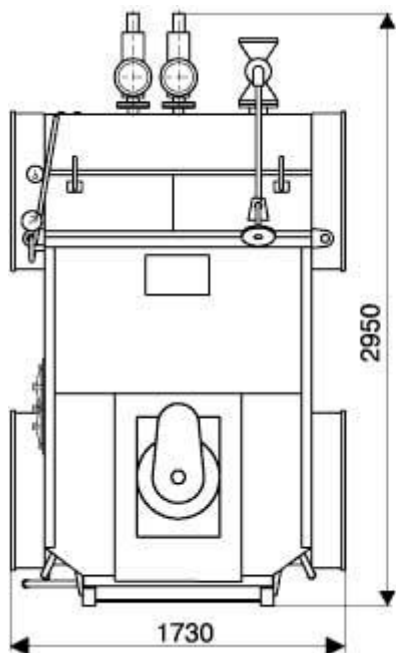

Вид сжигаемого топлива	природный газ	мазут
Расход расчетного топлива, м <sup>3</sup> /ч (кг/ч)	93	88
Производительность, МВт(Гкал/ч)	0,7(0,6)	
Рабочее давление воды, МПа (кгс/см <sup>2</sup> )	0,6(6)	
Температура воды на входе, °С	70	
Температура воды на выходе, °С	115	
Расчетный КПД, %	86	84
Габаритные размеры, мм Длина Ширина Высота	3180 1730 2950	3440 1730 2950
Масса транспортабельного блока, кг	3420	3525