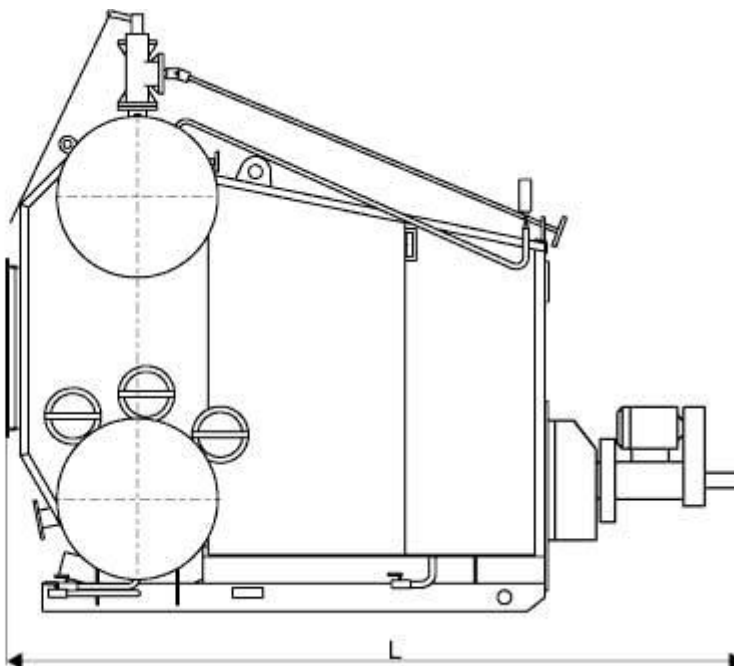

## Котел водогрейный Е1,0-0,9ГМ (КВЕ)

Котлы двухбарабанные, вертикально-водотрубные с естественной циркуляцией, с экранированной топочной камерой и конвективным пучком, расположенным за топочной камерой перпендикулярно ей, разработанные на базе паровых котлов Е-1,0-0,9ГМ с дополнительными устройствами для подвода и отвода сетевой воды, поставляемые одним транспортабельным блоком (блок котла в обшивке и изоляции с установленной горелкой, при комплектации блочной горелкой она поставляется отдельным грузовым местом), в комплекте с дутьевым вентилятором (при комплектации блочной горелкой вентилятор не поставляется), автоматикой управления и безопасности, КИП, арматурой и гарнитурой в пределах котла.